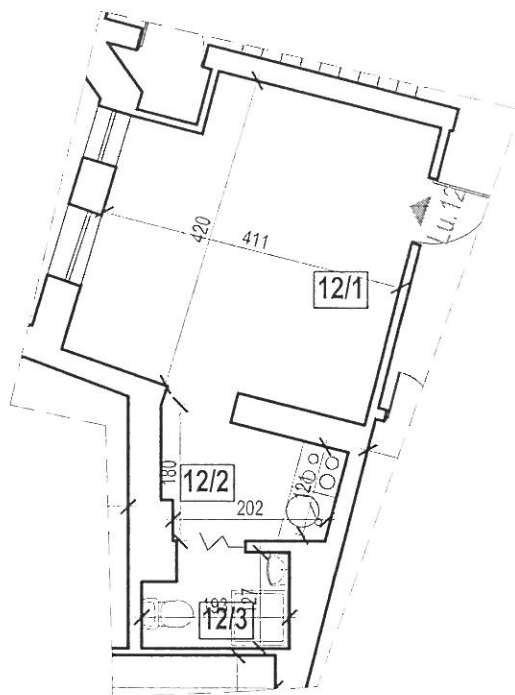

LOKAL UŻYTKOWY NR LU12

SKALA 1:100

URZĄD MIASTA POZNANIA
Wydział Urbanistyki i Architektury
61-841 Poznań, plac Kolegiacki 17
02

LOKAL LU12		
12.1	POM UŻYTKOWE	15,71
12.2	POM UŻYTKOWE	3,49
12.3	ŁAZIENKA	2,32
RAZEM LOKAL		21,52

RZUT 3 PIĘTRA
LOKALIZACJA LOKALU